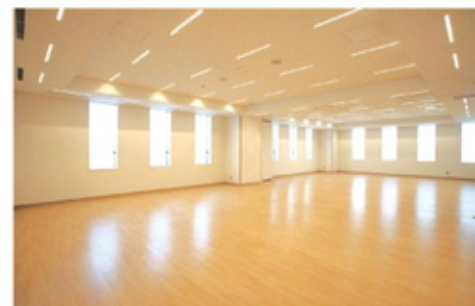

親子レクリエーションルーム