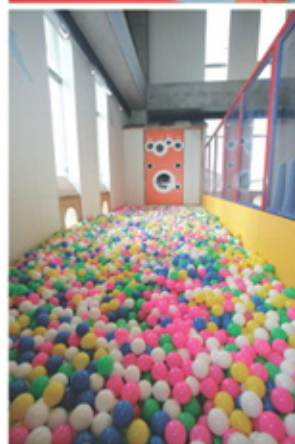

【休館日】毎月第1月曜日（祝日にあたる場合はその翌日）、年末年始（12月31日～翌年の1月1日）
 ※つどいの広場トコトコ…年末年始（12月31日～翌年の1月1日）及び土・日・祝日も休館

わくわくらんど
 親子レクリエーションルーム・親子ふれあいキッチン

- ① わくわくらんど
 大型遊具や対象年齢別遊具を備えた屋内施設で、発想、創造性を養うことを目的とした空間です。
- ② 親子ふれあいキッチン
 親子や保護者が調理実習などの経験を通じて「食」を学ぶ空間です。
- ③ 親子レクリエーションルーム
 子育て世代のためのサークル活動や発表会、幼児の体育教室などを実施する空間です。